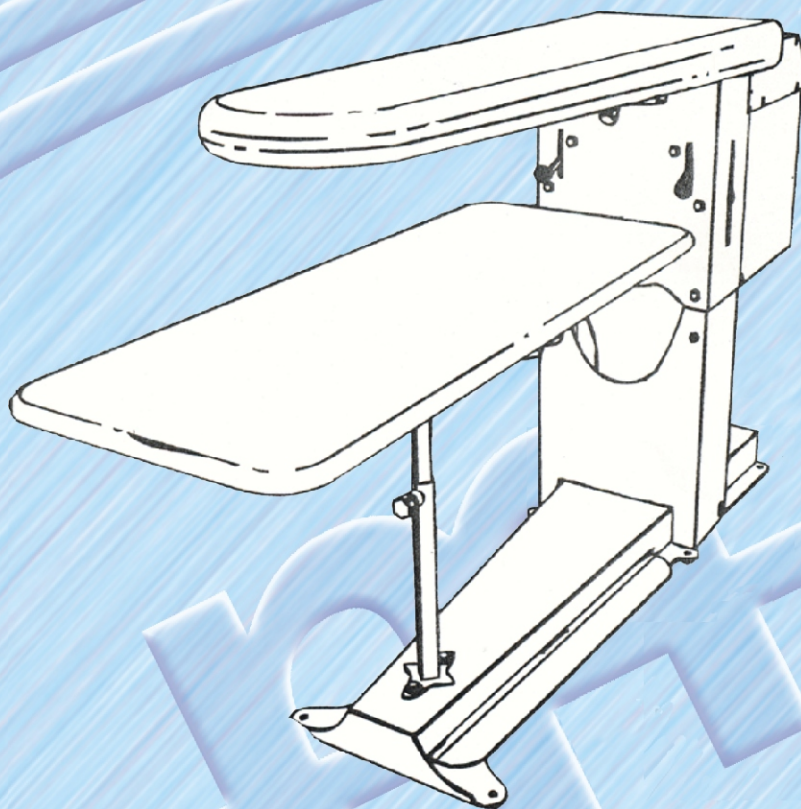

BR/A/SXD

MESAS DE ASPIRACIÓN INDUSTRIALES
UNIVERSALES (BR)

Mesa de aspiración universal, industrial con aspiración y calentado del plato. Regulable en altura (3 posiciones). Se entrega en la posición más baja ocupando el embalaje menos espacio. (Menos gastos de portes). El pedal y el brazo de aspiración (opcional) pueden colocarse a la derecha y a izquierda (permite trabajar a personas diestras y zurdas). Mayor aspiración. Dimensiones del plato:

- Longitud: 120cm
- Anchura (parte más estrecha): 25cm
- Anchura (parte más ancha): 35 cm

Características técnicas	BR/A/SXD
Alimentación eléctrica	230 V
Resistencia de la mesa	1000 w
Motor de aspiración	0,6 HP
Peso neto	66 Kg
Peso bruto	71,5 Kg
Medidas de la caja.	151 x 44 x 95 cm